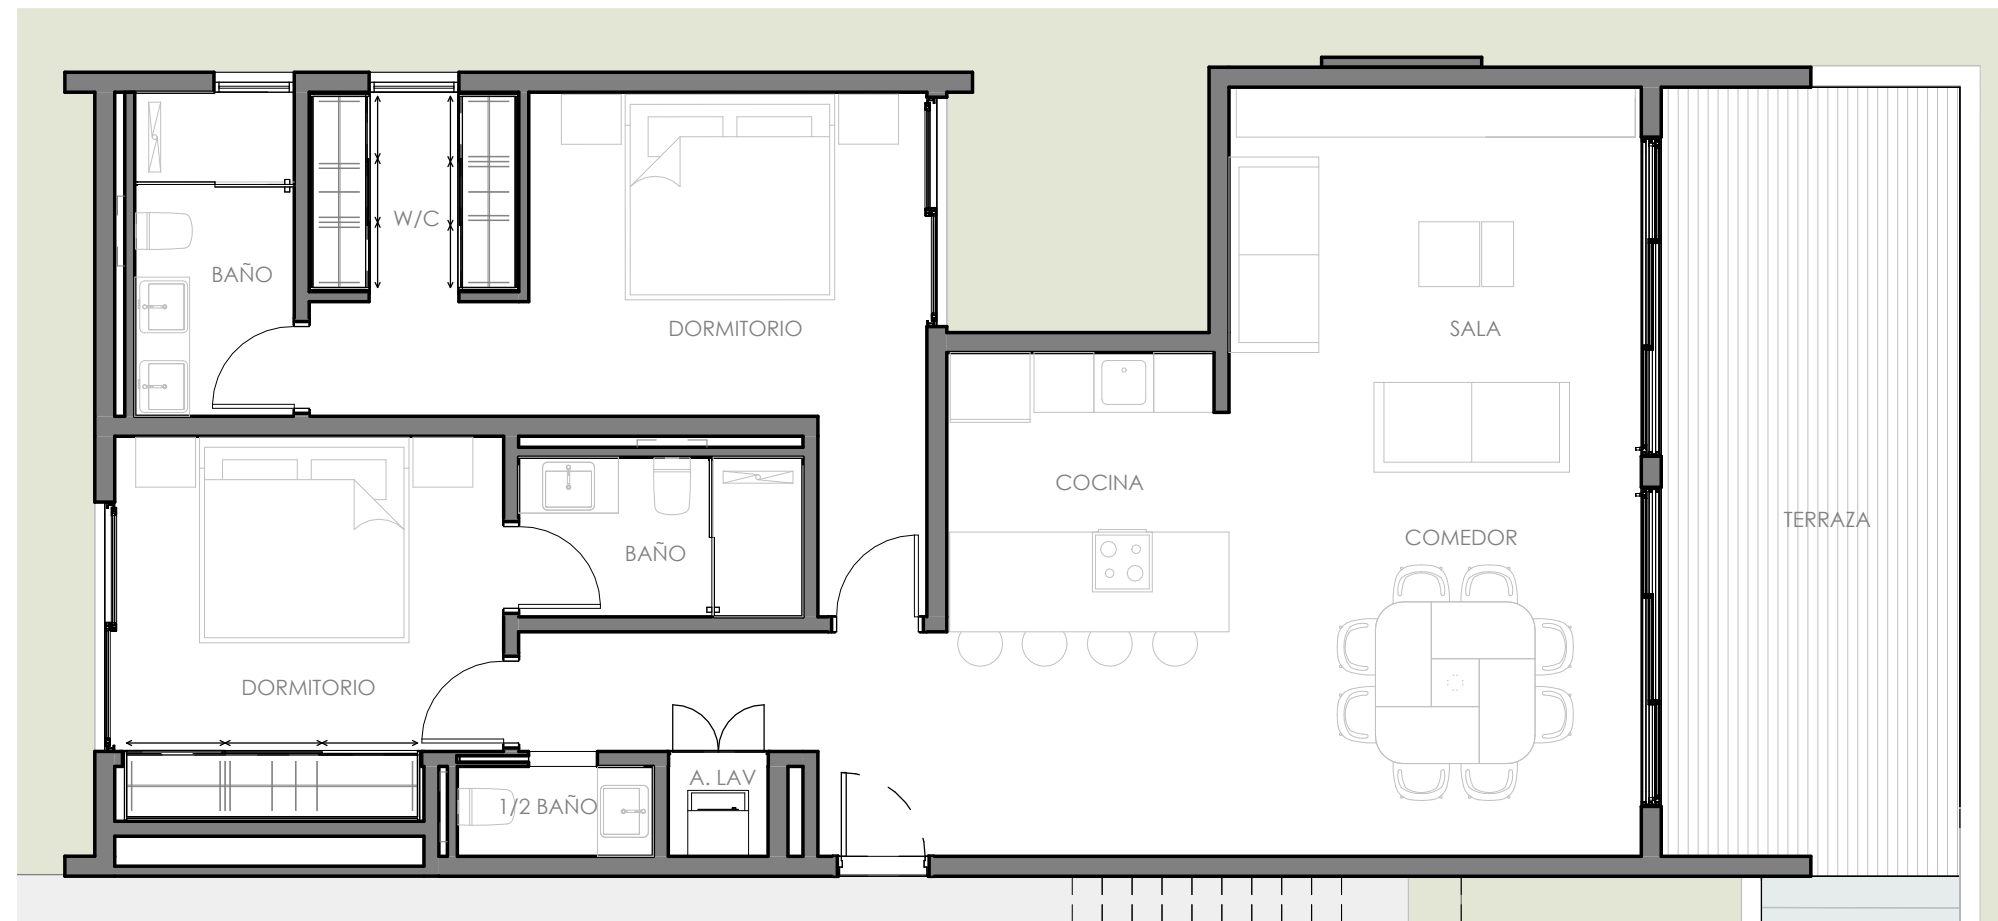

EDEN GARDEN

A101

A101

Superficie Interior	118.40 m ²
Terraza Techada	12.15 m ²
Terraza Destechada	3.00 m ²
Total	151.10 m²

APARTAMENTO A101