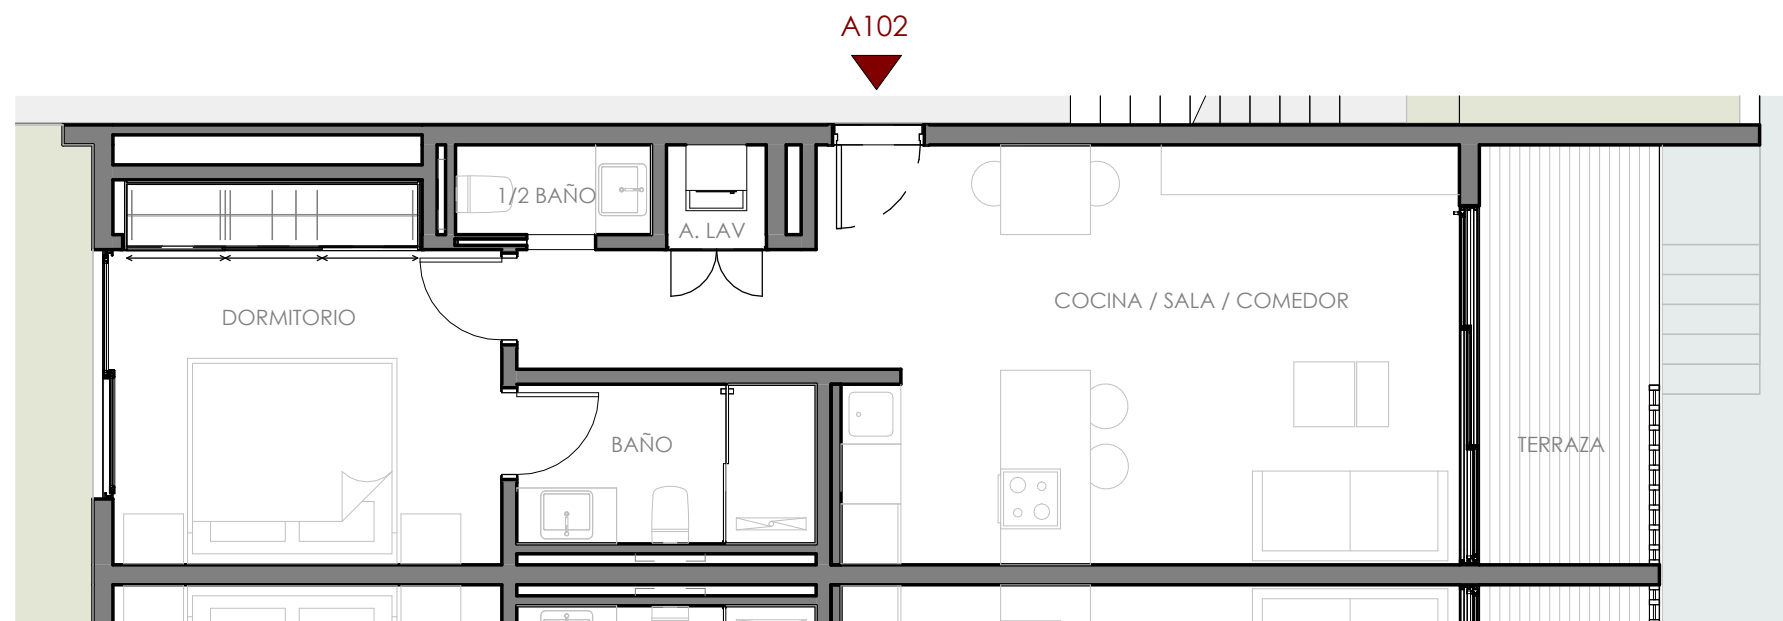

EDEN GARDEN

A102

Superficie Interior	61.45 m ²
Terraza Techada	8.30 m ²
Terraza Destechada	3.00 m ²
Total	72.75 m²

 APARTAMENTO A102