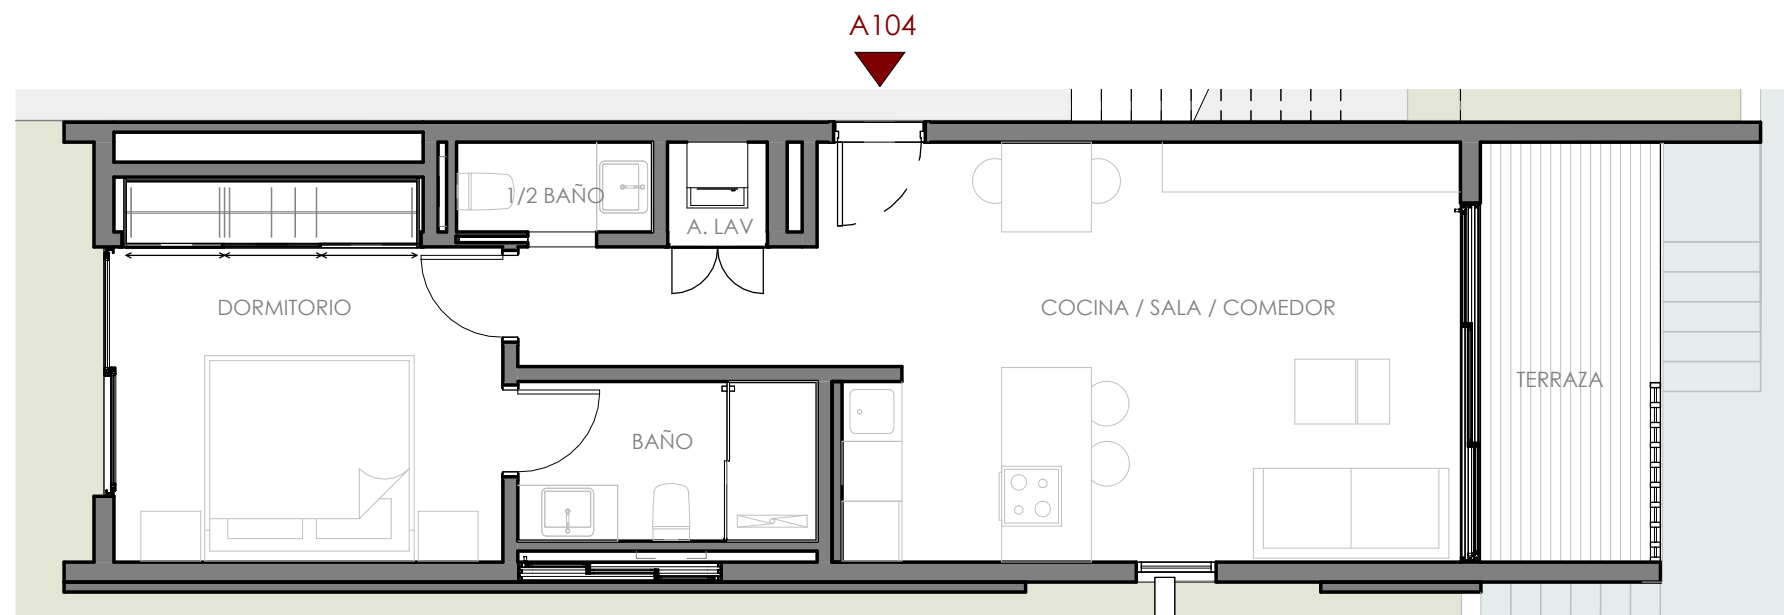

EDEN GARDEN

A104

| | |
|---------------------|----------------------------|
| Superficie Interior | 61.45 m ² |
| Terraza Techada | 8.30 m ² |
| Terraza Destechada | 3.00 m ² |
| Total | 72.75 m² |

APARTAMENTO A104