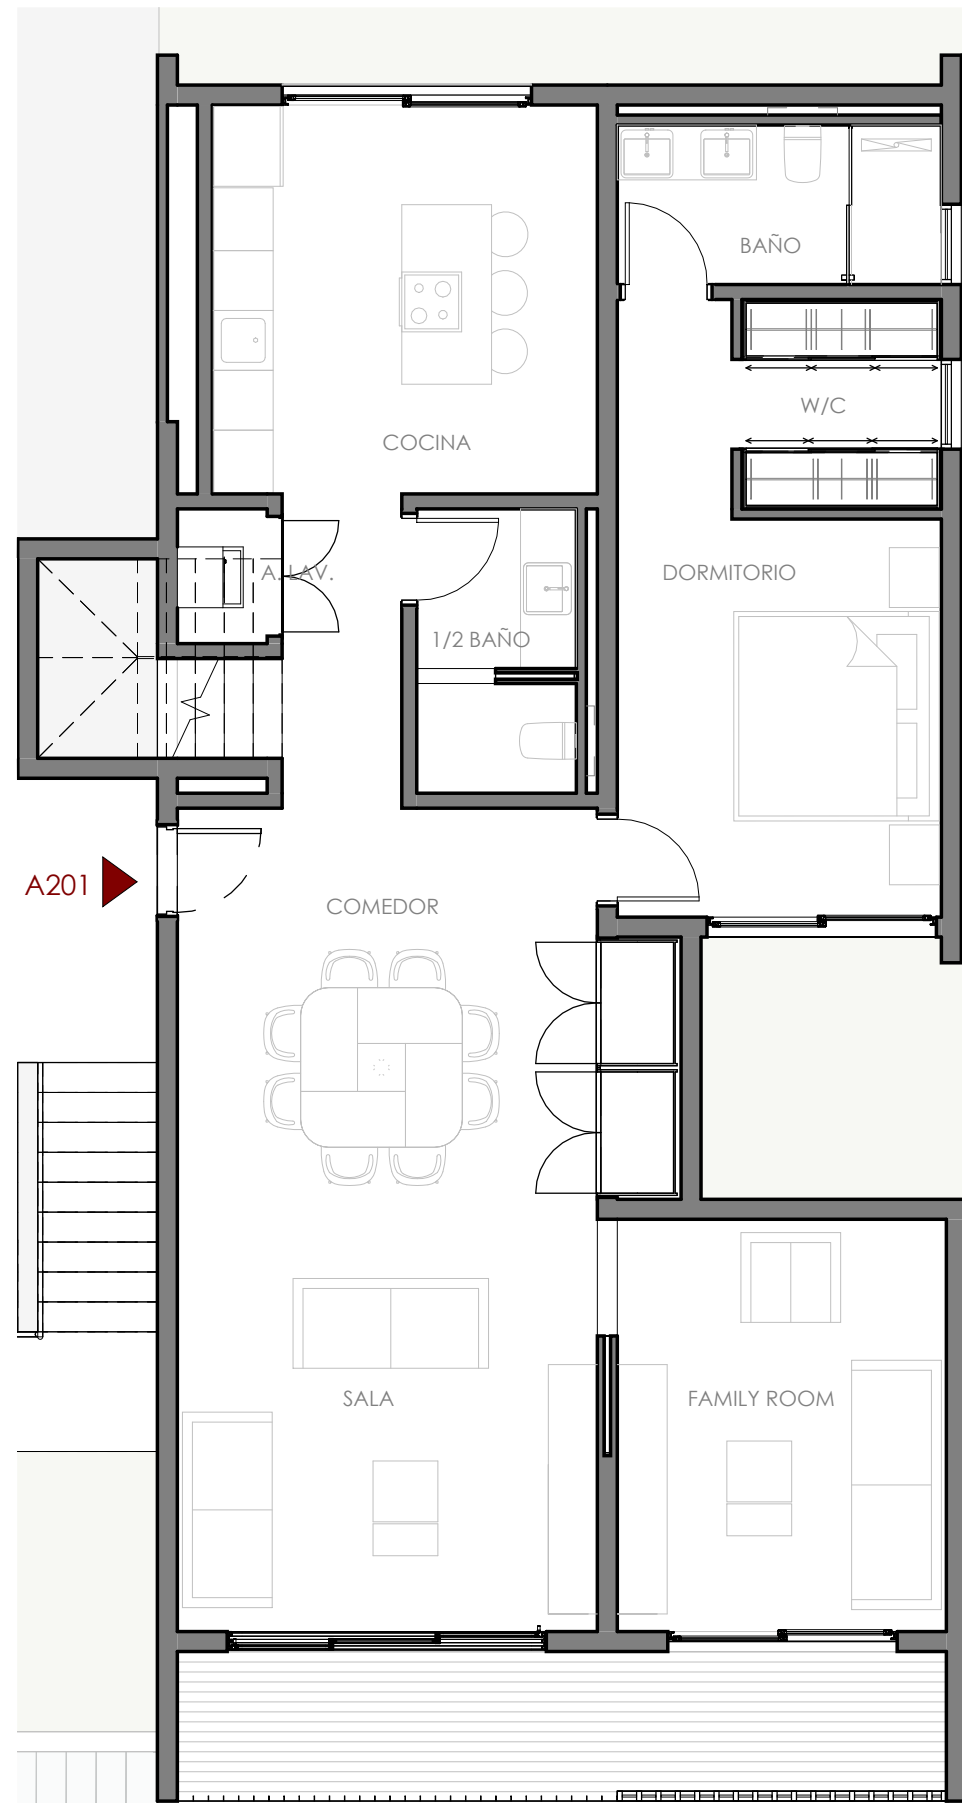

# EDEN GARDEN

  
**Playa Nueva Romana**  
BY BAHIA PRINCIPE RESIDENCES

## A201

Superficie Interior	193.70 m <sup>2</sup>
Terraza Techada	12.35 m <sup>2</sup>
Terraza Destechada	40.30 m <sup>2</sup>
<b>Total</b>	<b>246.35 m<sup>2</sup></b>

APARTAMENTO A201