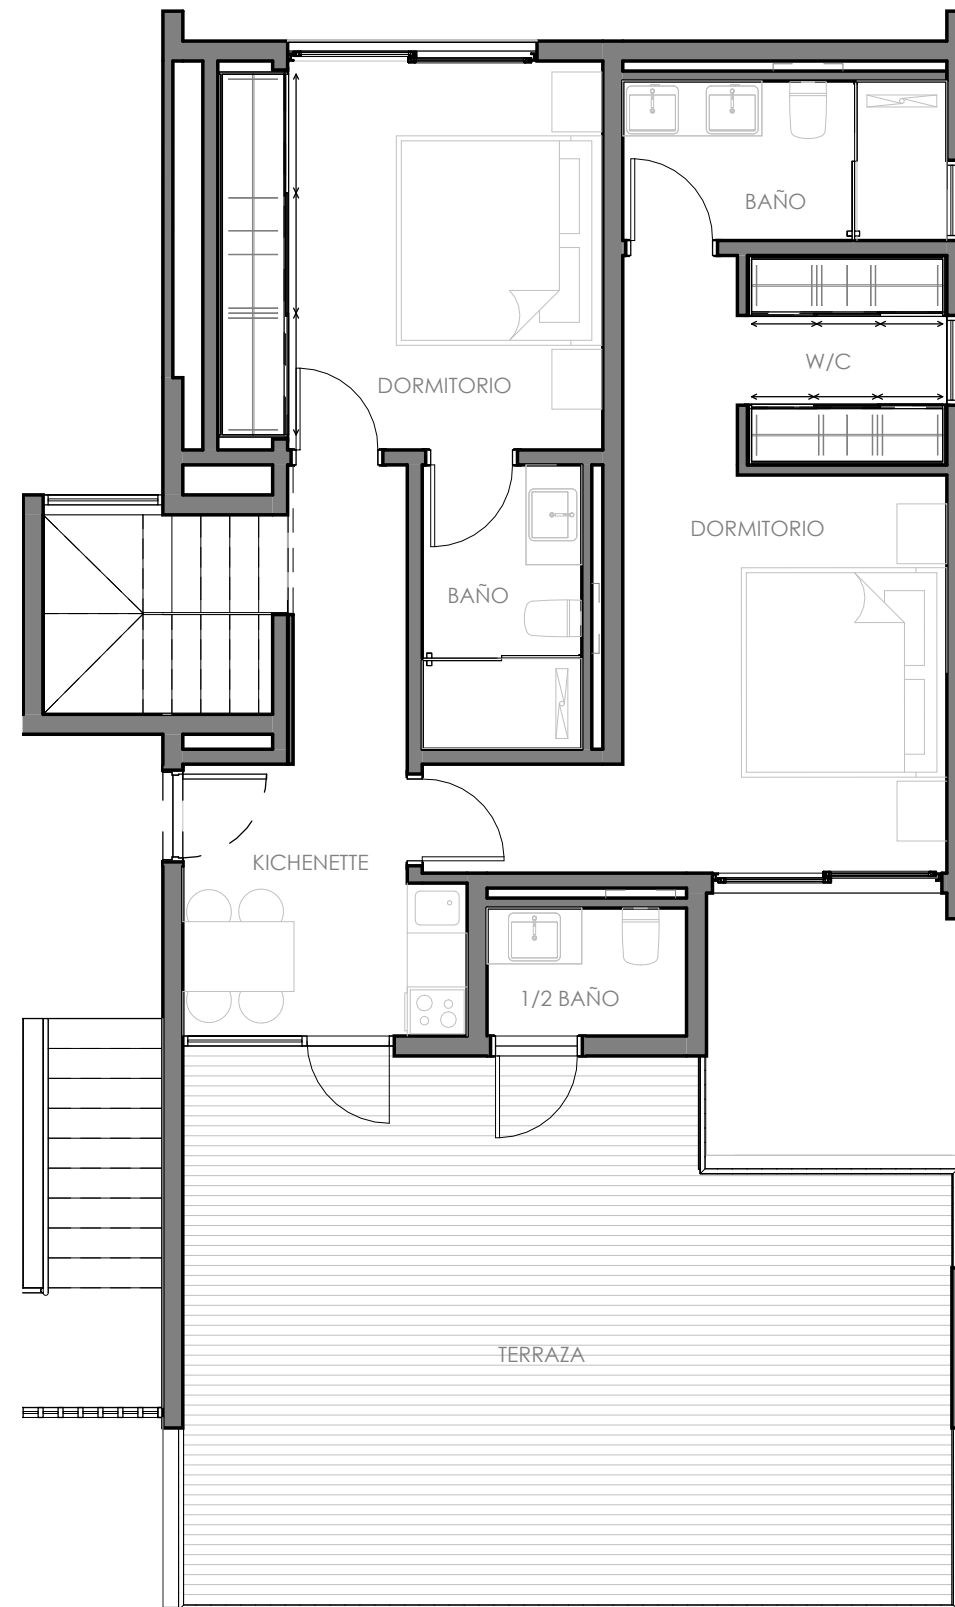

# EDEN GARDEN

  
**Playa Nueva Romana**  
BY BAHIA PRINCIPE RESIDENCES

## A201

Superficie Interior	193.70 m <sup>2</sup>
Terraza Techada	12.35 m <sup>2</sup>
Terraza Destechada	40.30 m <sup>2</sup>
<b>Total</b>	<b>246.35 m<sup>2</sup></b>

APARTAMENTO A201