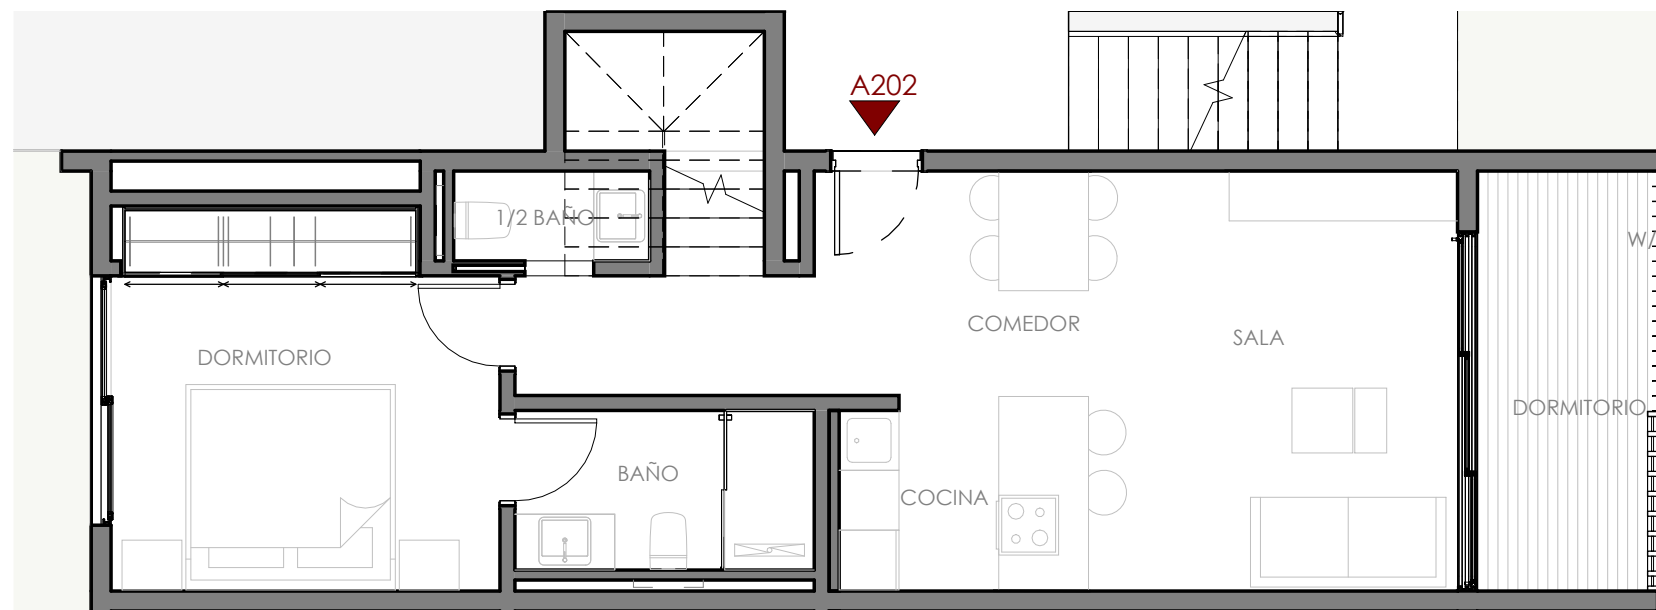

EDEN GARDEN

A202

Superficie Interior	102.75 m ²
Terraza Techada	8.30 m ²
Terraza Destechada	28.60 m ²
Total	139.65 m²

APARTAMENTO A202