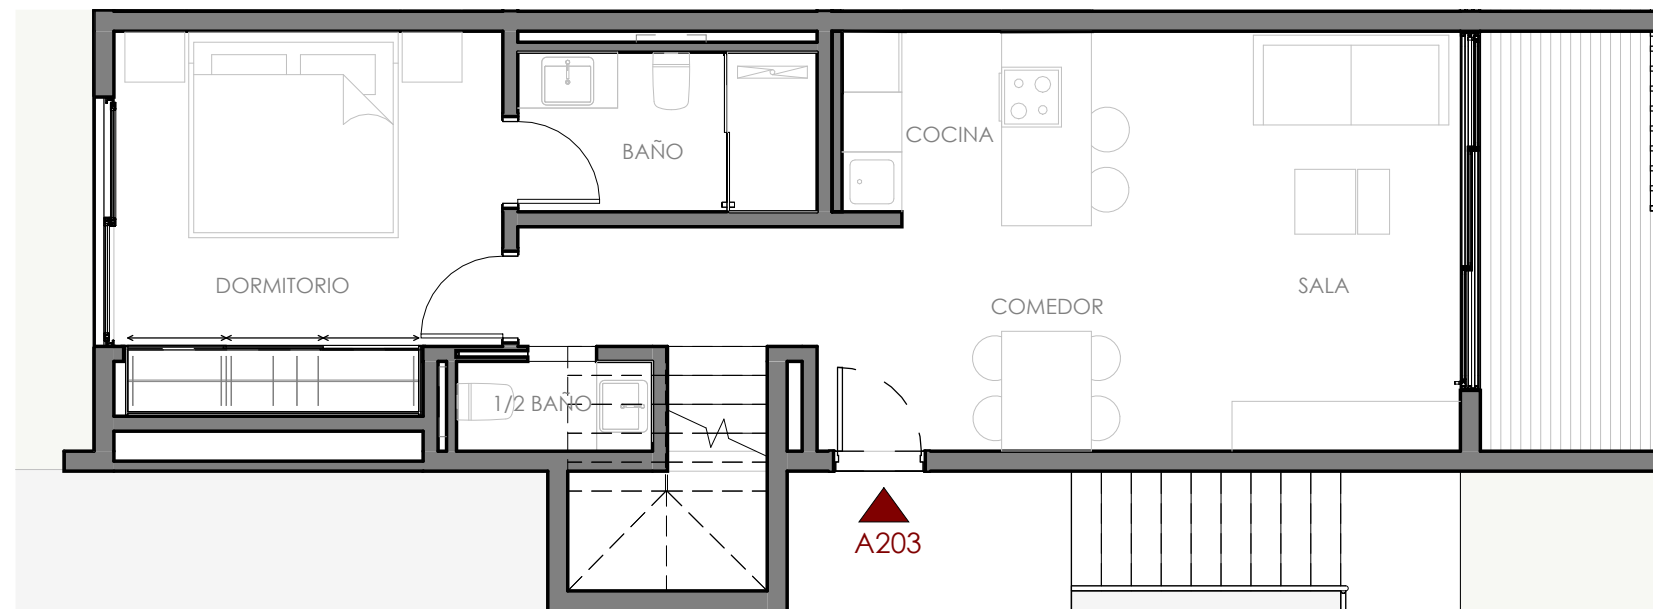

EDEN GARDEN

A203

Superficie Interior	102.75 m ²
Terraza Techada	8.30 m ²
Terraza Destechada	30.15 m ²
Total	141.20 m²

APARTAMENTO A203