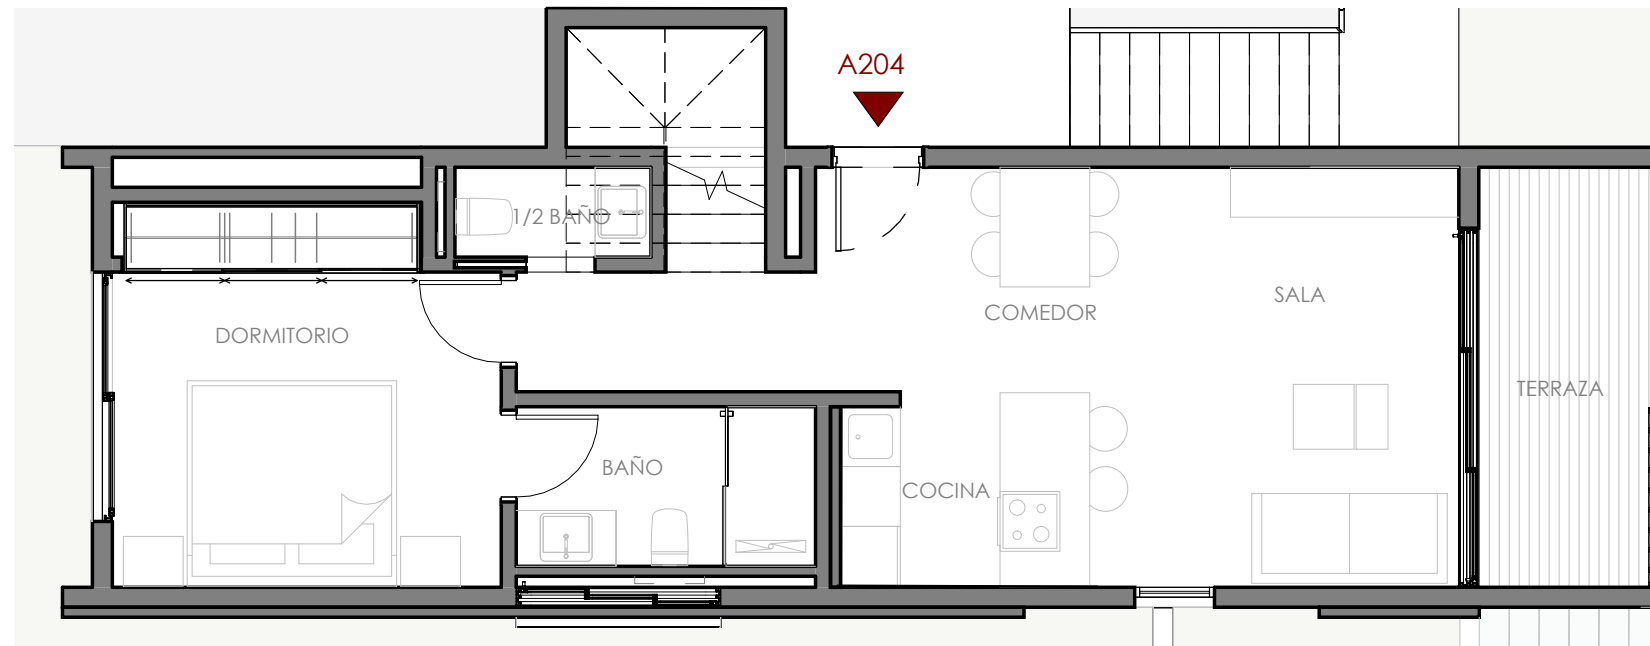

EDEN GARDEN

A204

Superficie Interior	102.75 m ²
Terraza Techada	8.30 m ²
Terraza Destechada	30.15 m ²
Total	141.20 m²

APARTAMENTO A204