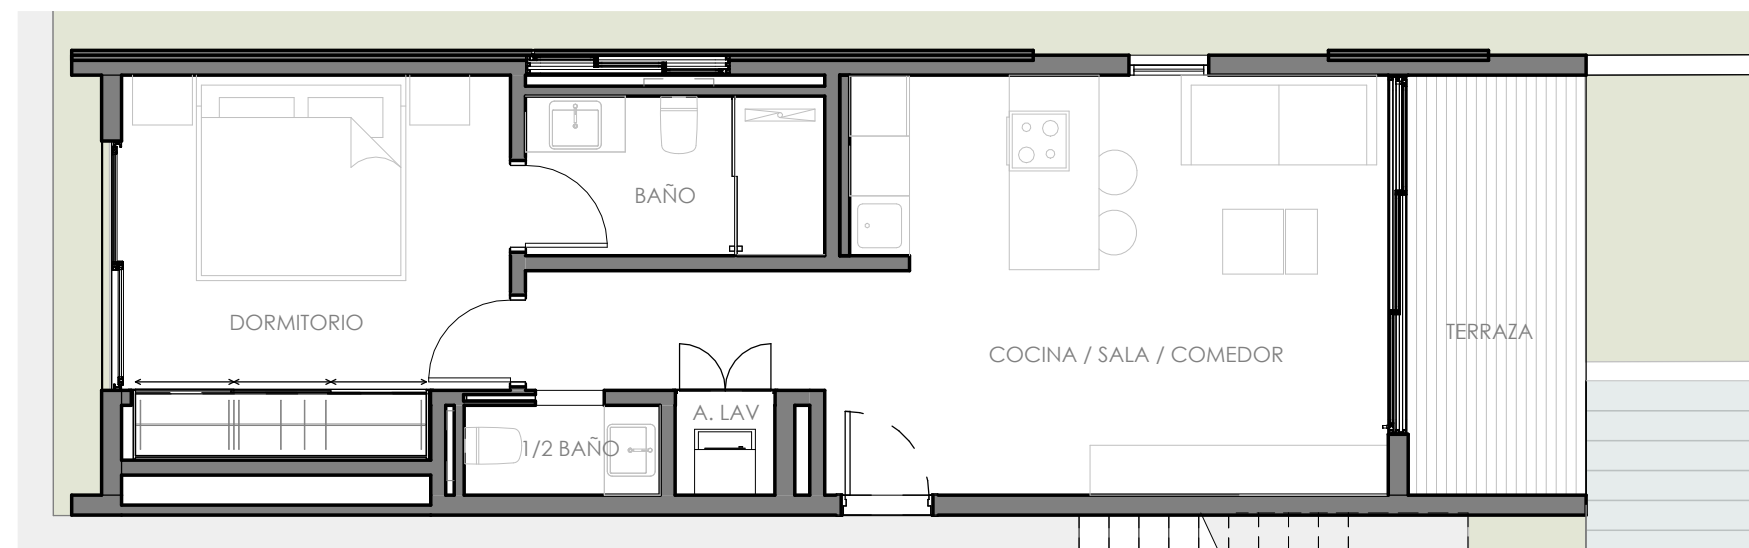

EDEN GARDEN

Playa Nueva Romana
BY BAHIA PRINCIPE RESIDENCES

▲
B101

B101

Superficie Interior	59.15 m ²
Terraza Techada	8.30 m ²
Terraza Destechada	8.00 m ²
Total	75.45m²

 APARTAMENTO B101

0 2 4 m