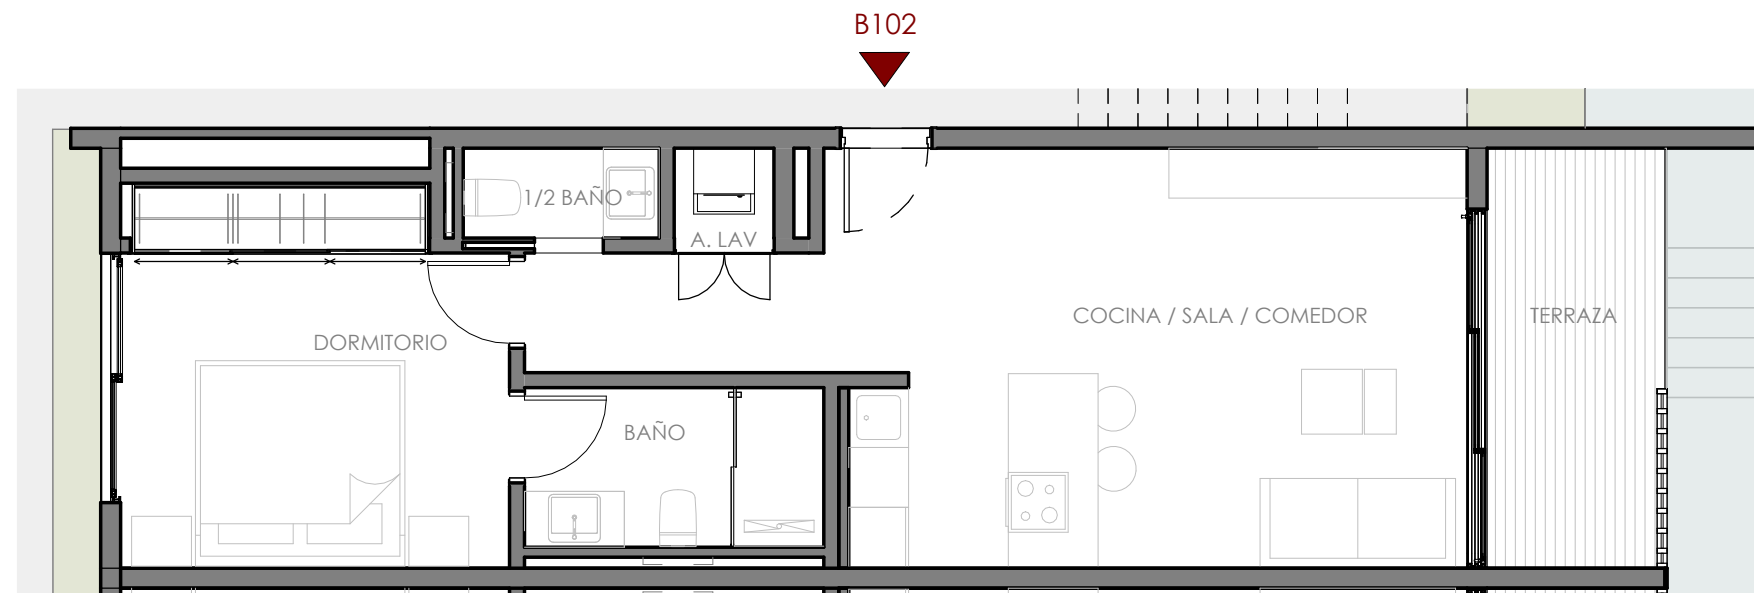

EDEN GARDEN

B102

Superficie Interior	61.45 m ²
Terraza Techada	8.30 m ²
Terraza Destechada	3.00 m ²
Total	72.75m²

APARTAMENTO B102