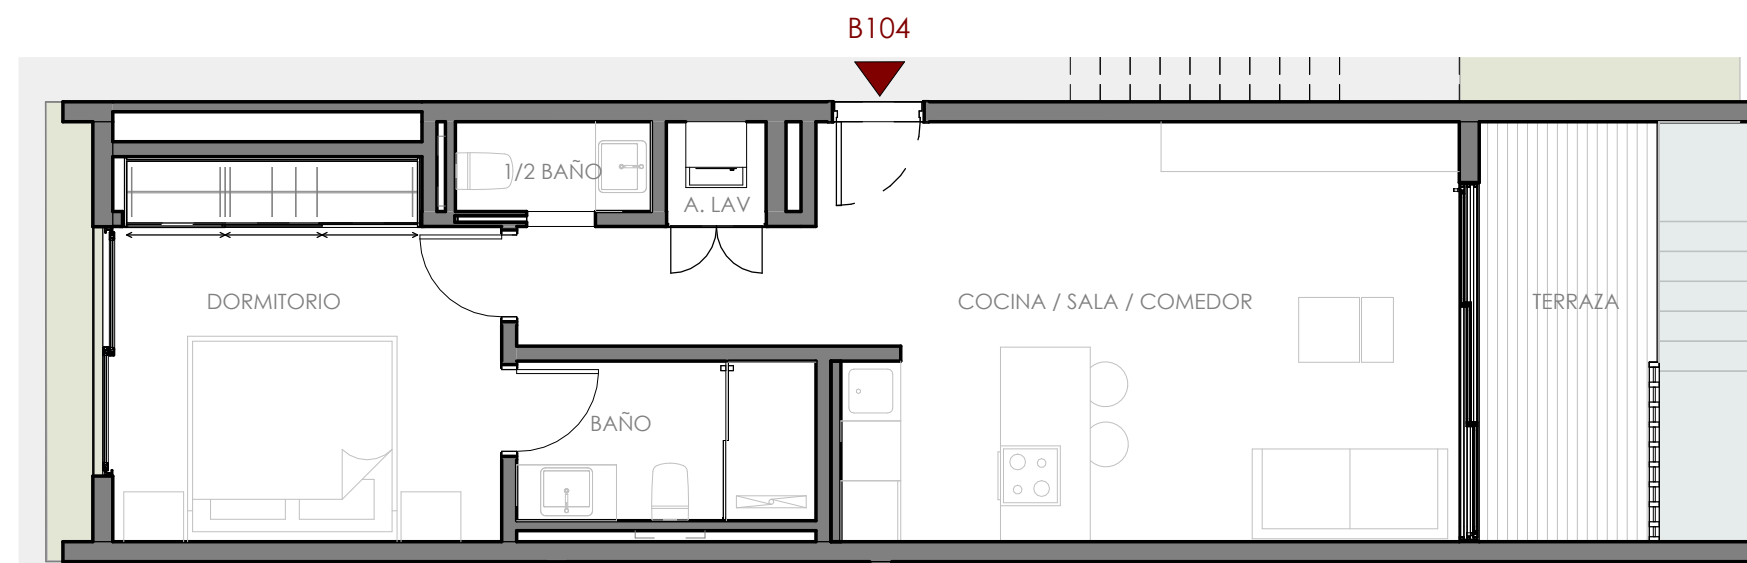

## B104

Superficie Interior	61.45 m <sup>2</sup>
Terraza Techada	8.30 m <sup>2</sup>
Terraza Destechada	3.00 m <sup>2</sup>
<b>Total</b>	<b>72.75m<sup>2</sup></b>

 APARTAMENTO B104