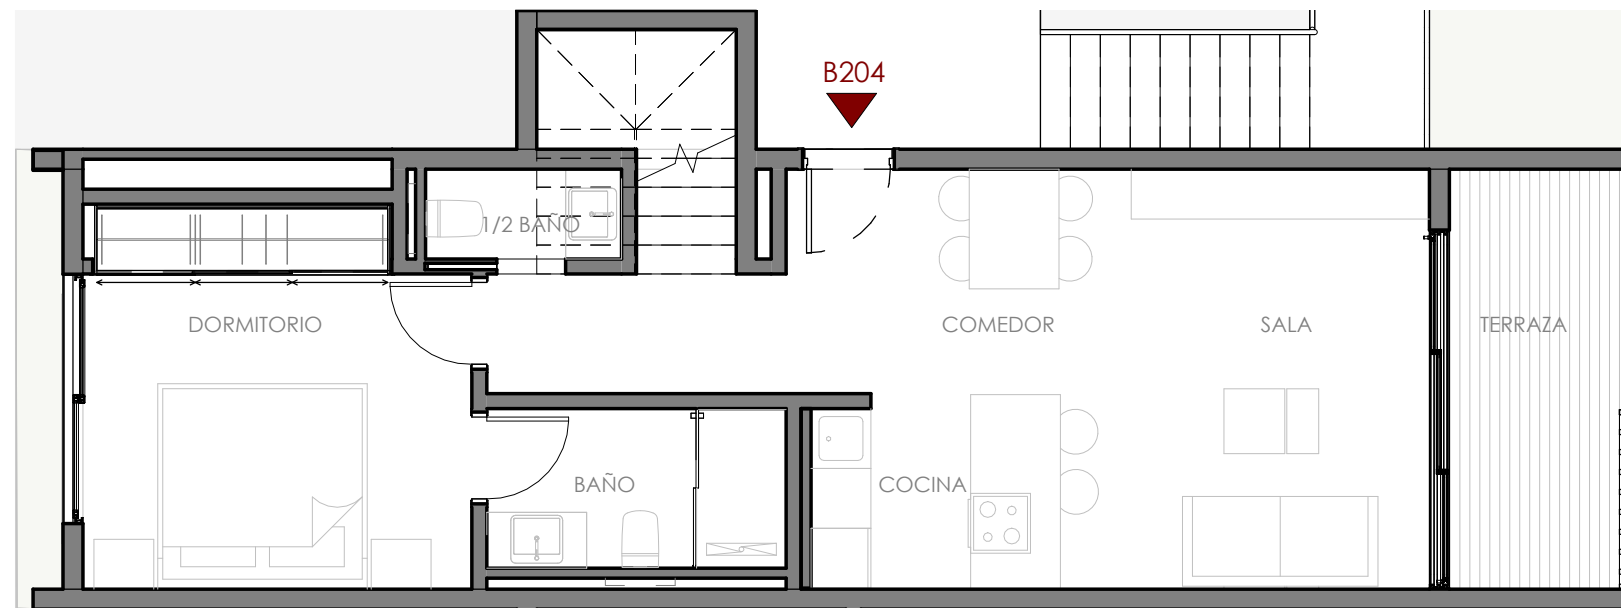

EDEN GARDEN

B204

Superficie Interior	102.75 m ²
Terraza Techada	8.30 m ²
Terraza Destechada	28.60 m ²
Total	139.65 m²

APARTAMENTO B204