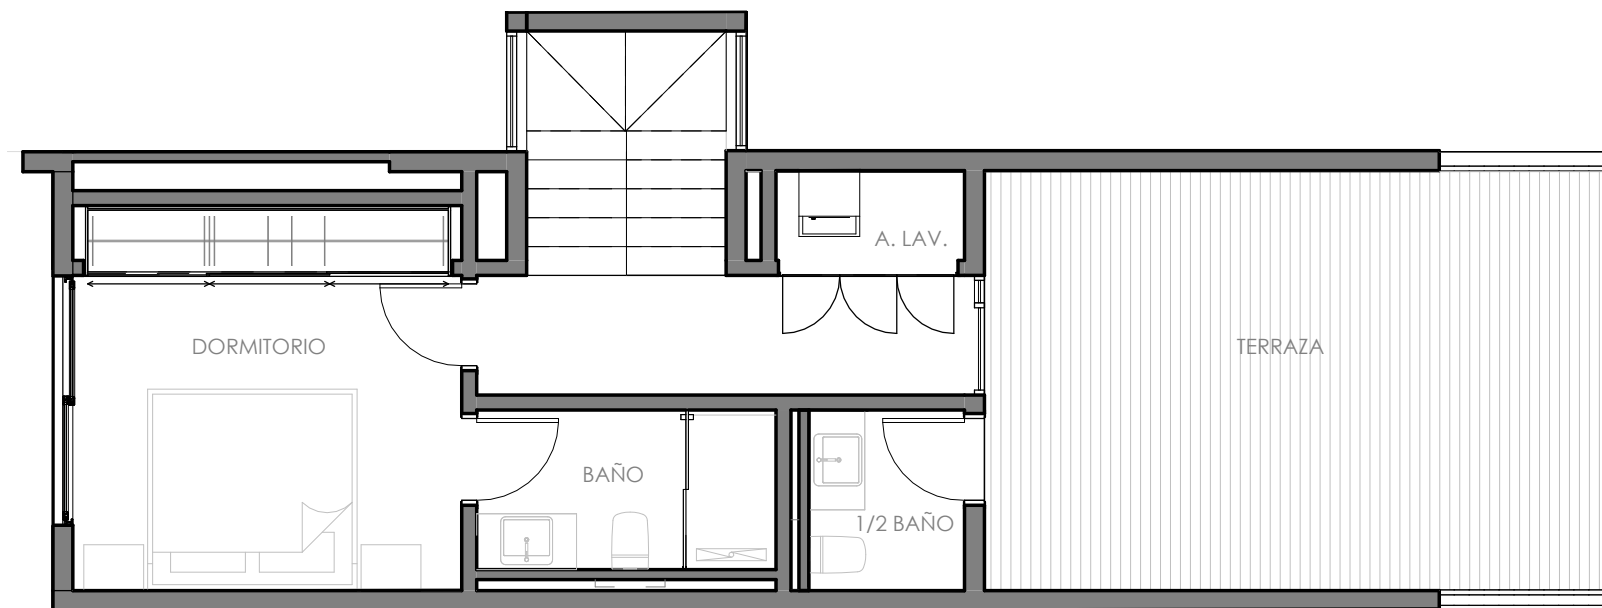

EDEN GARDEN

B207

| | |
|---------------------|-----------------------------|
| Superficie Interior | 102.75 m ² |
| Terraza Techada | 8.30 m ² |
| Terraza Destechada | 28.60 m ² |
| Total | 139.65 m² |

APARTAMENTO B207