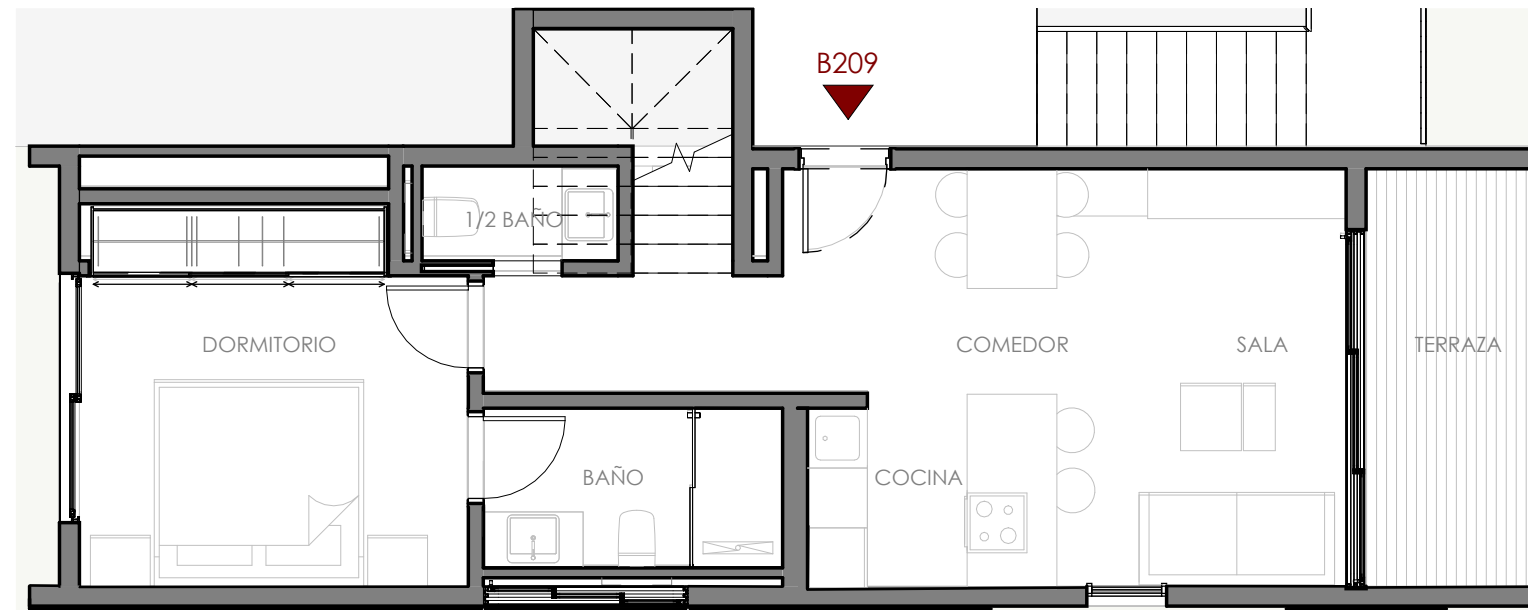

EDEN GARDEN

B209

Superficie Interior	101.25 m ²
Terraza Techada	8.30 m ²
Terraza Destechada	25.50 m ²
Total	135.05 m²

APARTAMENTO B209