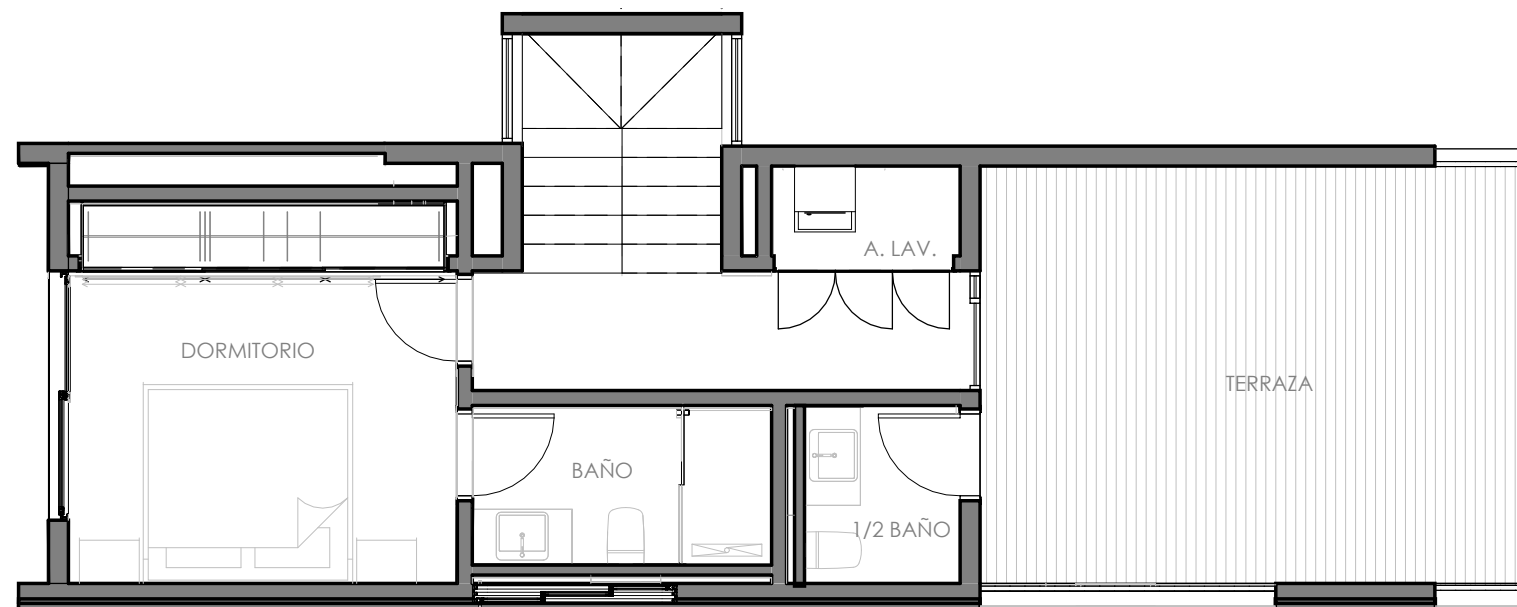

EDEN GARDEN

B209

Superficie Interior	101.25 m ²
Terraza Techada	8.30 m ²
Terraza Destechada	25.50 m ²
Total	135.05 m²

APARTAMENTO B209