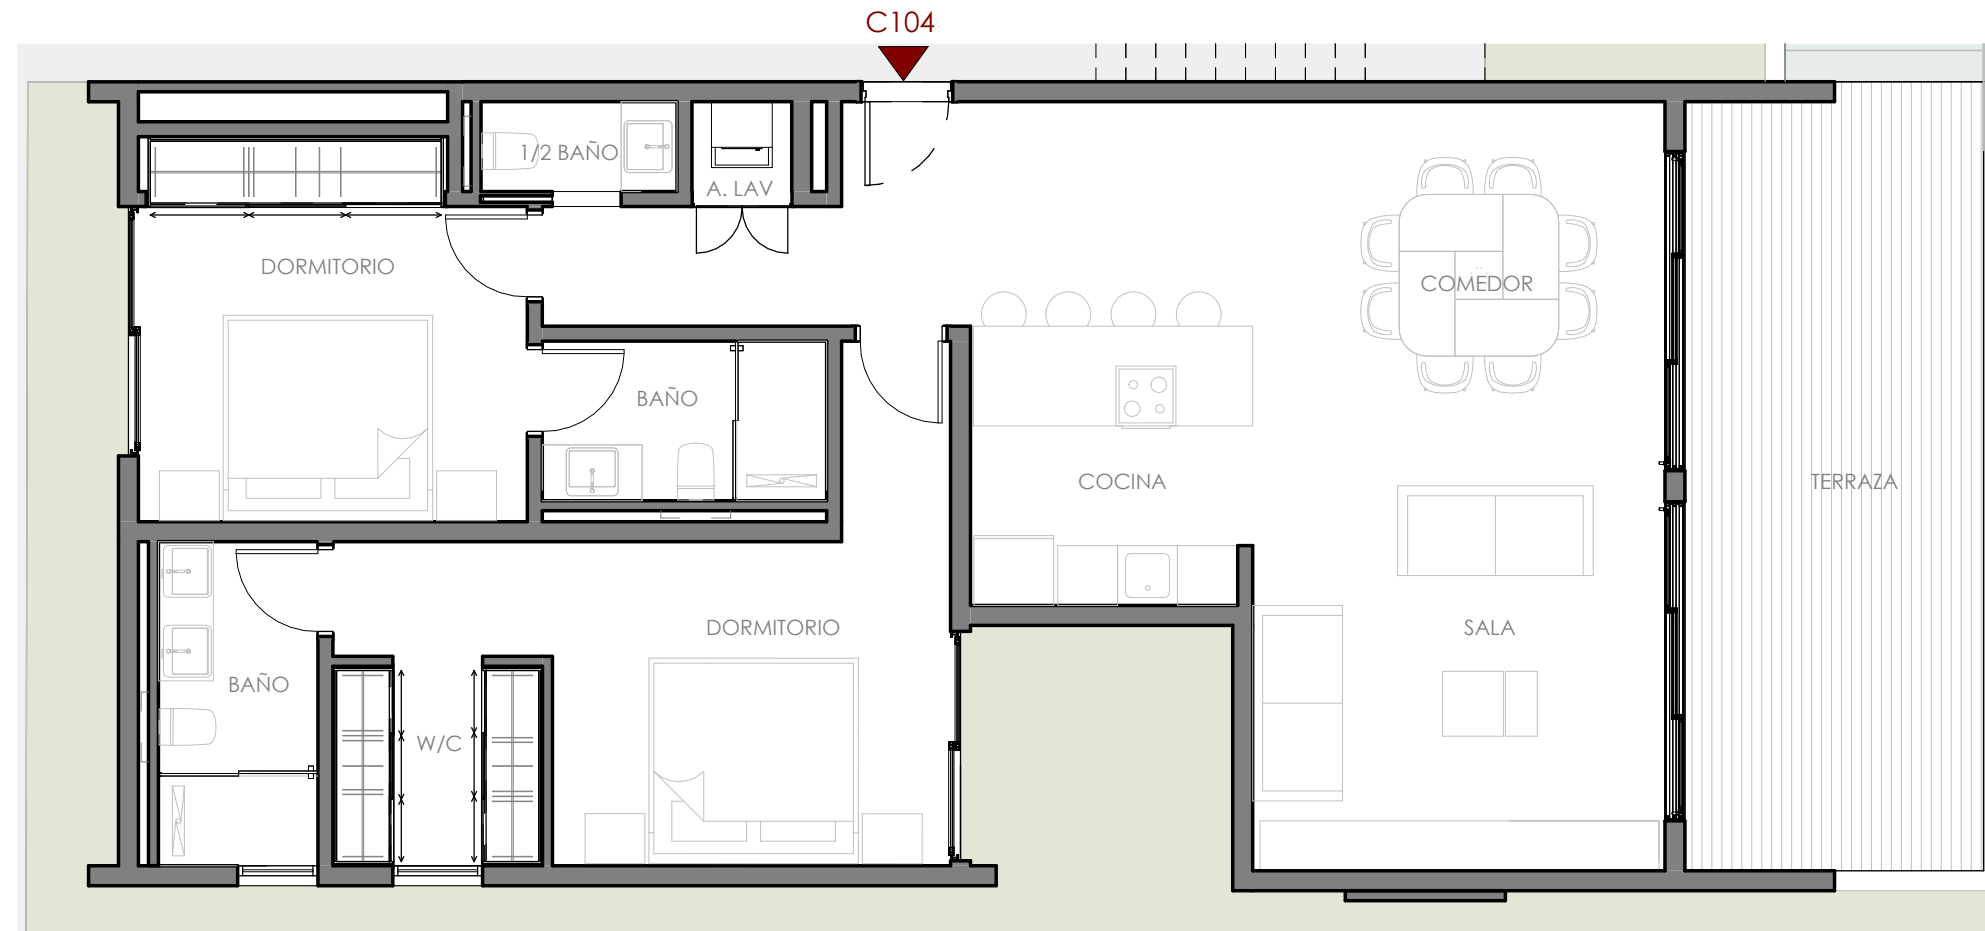

EDEN GARDEN

C104

Superficie Interior	118.40 m ²
Terraza Techada	12.15 m ²
Terraza Destechada	30.15 m ²
Total	160.70 m²

APARTAMENTO C104